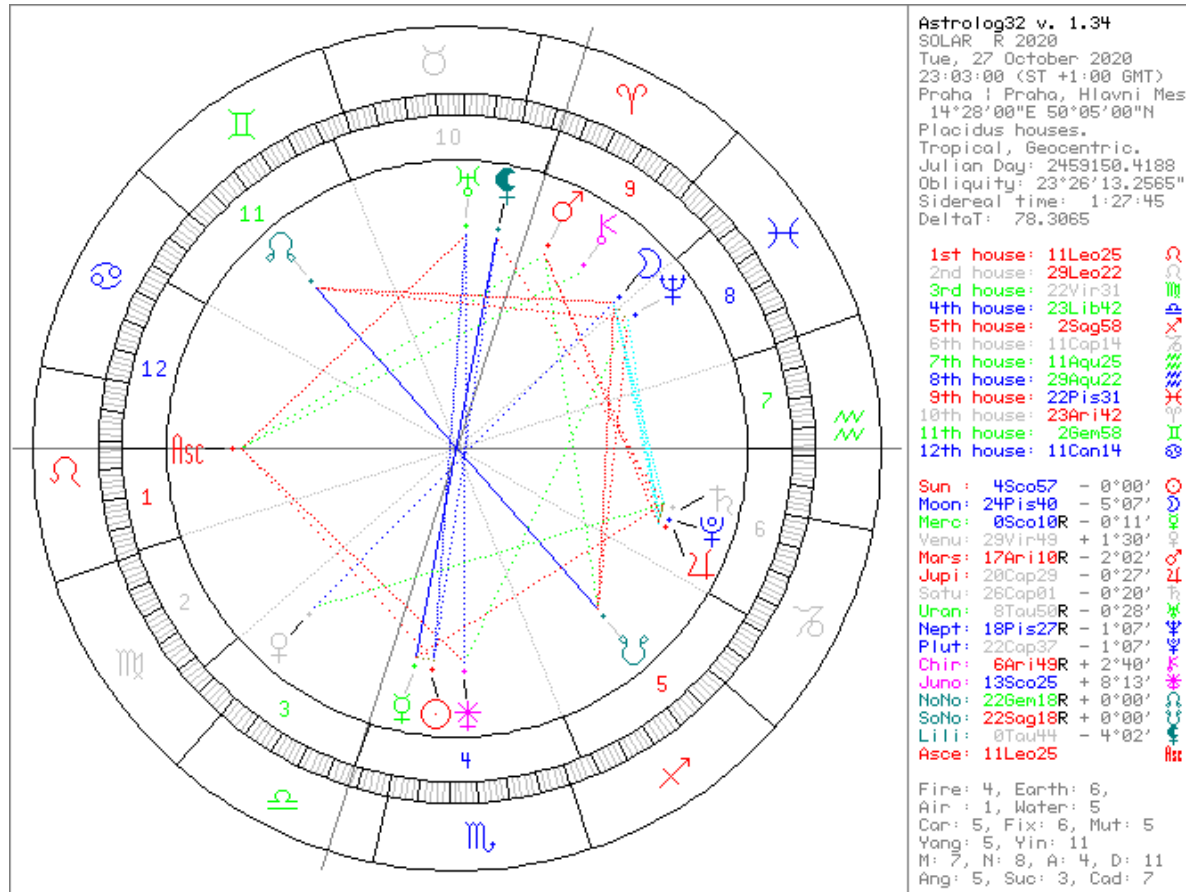

RICHARD STŘÍBRNÝ

ČR 2020

- Solární horoskop ČR 2020 základě horoskopu deklarace vzniku Československého státu ze dne 28.10.1918 19:00 SEČ, Praha
- [Videozáznam zde](#)