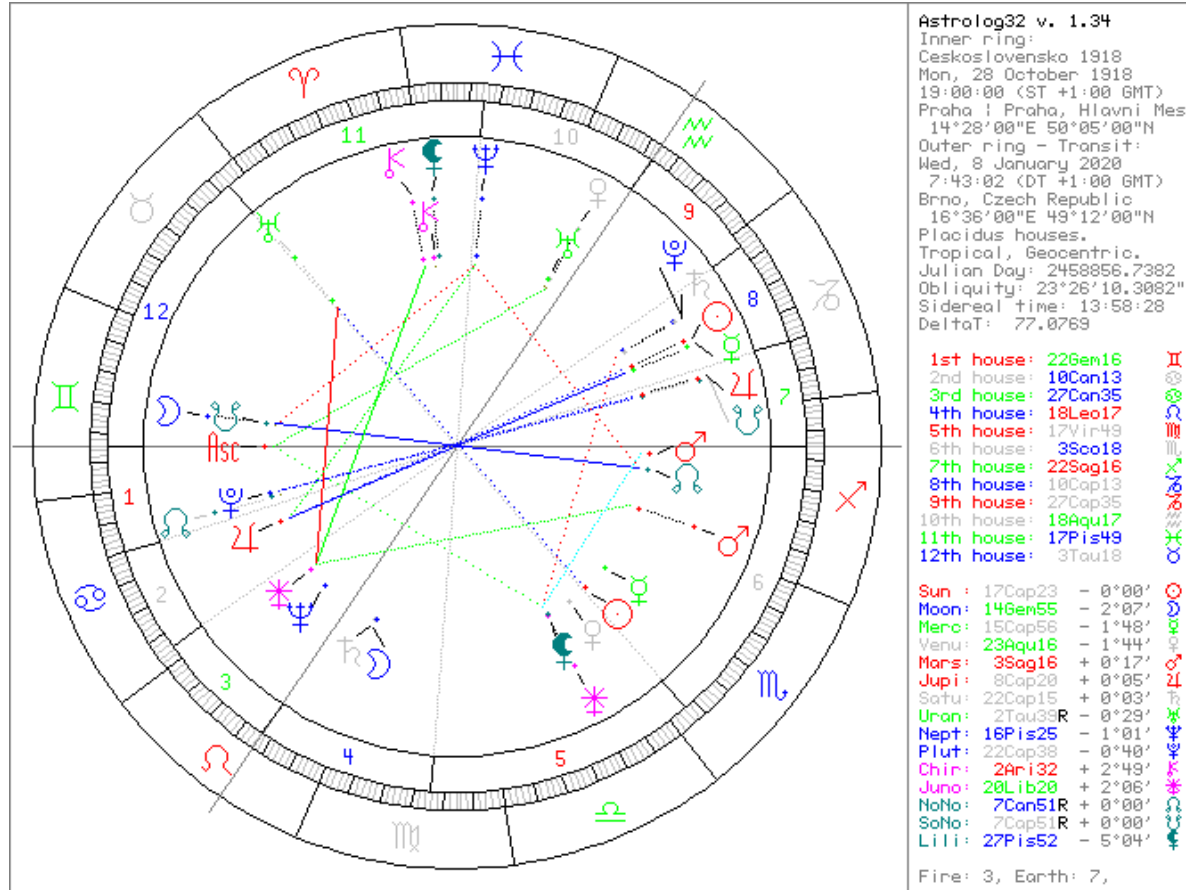

JIŘÍ KUBÍK

ČR 2020

- Aktuální tranzit nad horoskopem deklarace vniku Československého státu ze dne 28.10.1918 19:00 SEČ, Praha
- [Celý text zde](#)